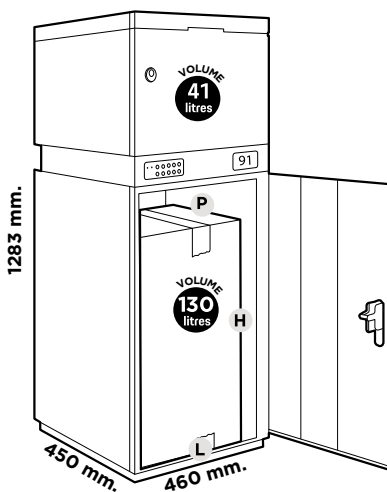

Blanc RAL9016
Gris anthracite RAL7016
Noir RAL9005

Spécifications techniques

Existe en 3 versions :
Simple, double et triple

Alimentation

Panneau solaire

Sécurité

Verrou électromécanique de sécurité (300 kg)
Charnière interne anti-effraction et amovible

Pré-requis

Surface plane

Dimensions maximum passage de colis

- H** Hauteur : 816 mm
- L** Largeur : 380 mm
- P** Profondeur : 420 mm

BOÎTE À COLIS AGRÉÉE

Comment ça marche

Étape 1

Créer un compte sur
mysecurebox.decayeux.com