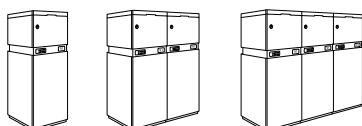

Blanc RAL9016
Gris anthracite RAL7016
Noir RAL9005

Spécifications techniques

Existe en 3 versions :
Simple, double et triple

Alimentation

Panneau solaire

Sécurité

Verrou électromécanique de sécurité (300 kg)
Charnière interne anti-effraction et amovible