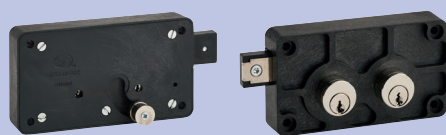

BOÎTES AUX LETTRES INDIVIDUELLES

LES BOÎTES À COLIS
BORNE À POSER

Serrure Colislock®

Gris 7016
244 680 3

LOFT 900

PAVILLON

LA POSTE

- 2 portes (1 courrier, 1 colis)
- 2 tablettes amovibles
- Pose au sol, équipé d'un socle (H 25 mm, livré non monté)
- En option : kit de scellement pour ancrage au sol

Dans la même gamme, consultez également :

Loft 300 - Loft 600 - Loft 950