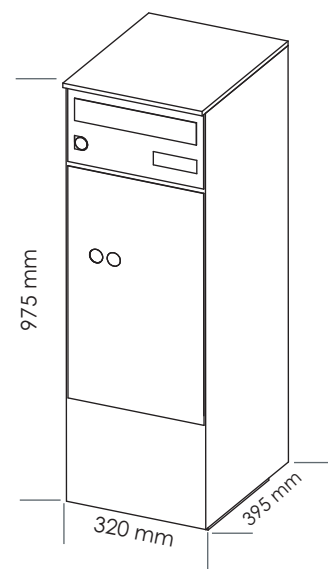

BOÎTES AUX LETTRES INDIVIDUELLES

LES BOÎTES À COLIS
BORNE À POSER

Serrure Colislock®

Gris 7016
244 680 3

LOFT 900

PAVILLON

LA POSTE

- 2 portes (1 courrier, 1 colis)
- 2 tablettes amovibles
- Pose au sol, équipé d'un socle (H 25 mm, livré non monté)
- En option : kit de scellement pour ancrage au sol

Dans la même gamme, consultez également :

Loft 300 - Loft 600 - Loft 950